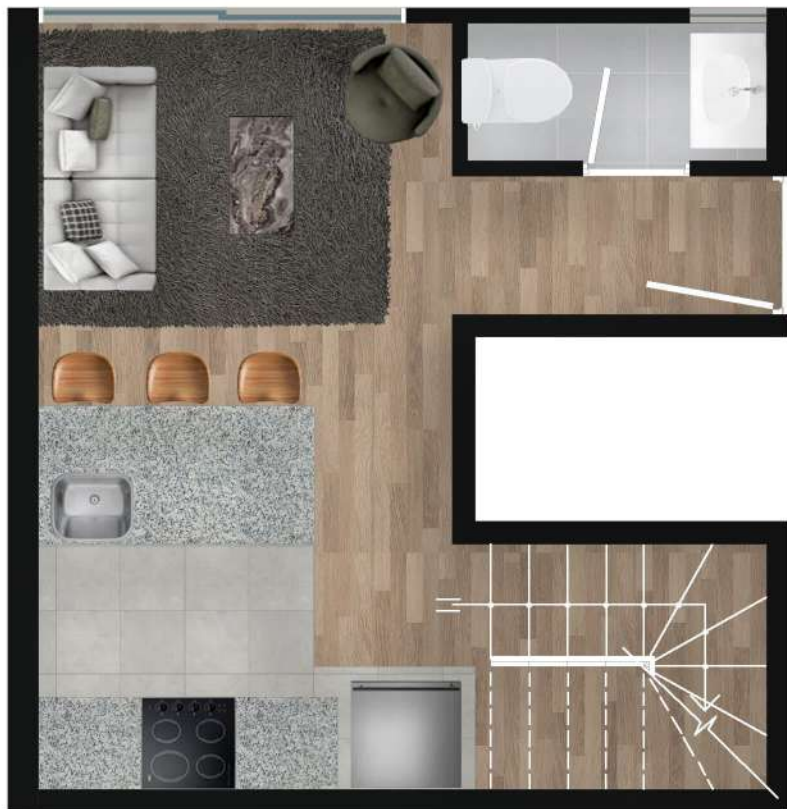

DPTO 302

CONSTRUCTORA • INMOBILIARIA

EDIFICIO RESIDENCIAL
GERANIOS 328

NIVEL:

PLANTA
TERCER NIVEL

DEPARTAMENTO:

DUPLEX
302

ÁREA TECHADA:

54.50 m²

ÁREA LIBRE:

00.00 m²

ÁREA TOTAL:

54.50 m²

UBICACIÓN:

LÁMINA:

AR-09