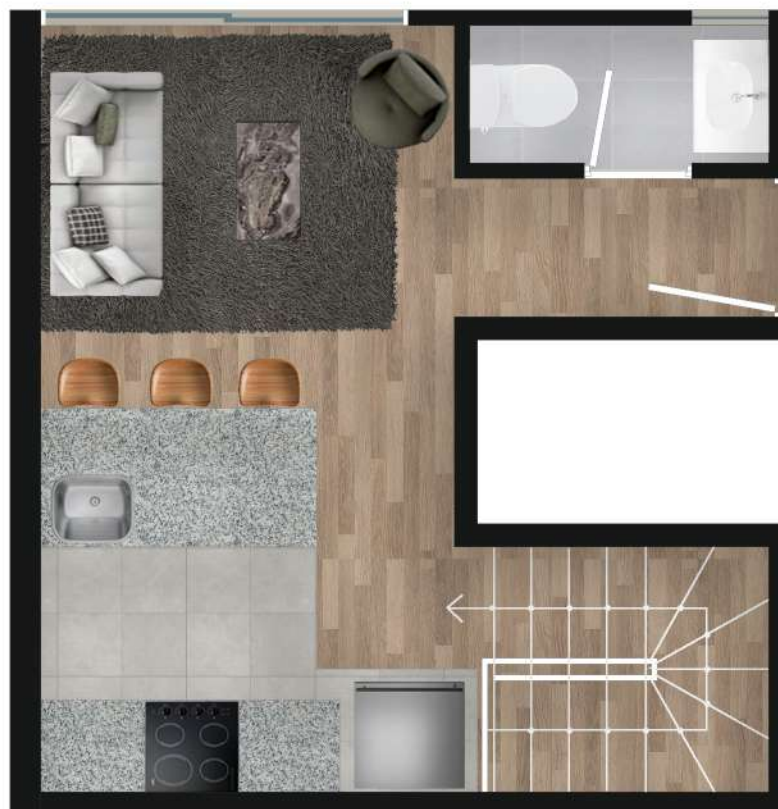

DPTO 602

CONSTRUCTORA • INMOBILIARIA

EDIFICIO RESIDENCIAL
GERANIOS 328

NIVEL:

PLANTA
SEXTO NIVEL

DEPARTAMENTO:

DUPLEX
602

ÁREA TECHADA:

54.50 m²

ÁREA LIBRE:

00.00 m²

ÁREA TOTAL:

54.50 m²

UBICACIÓN:

LÁMINA:

AR-19